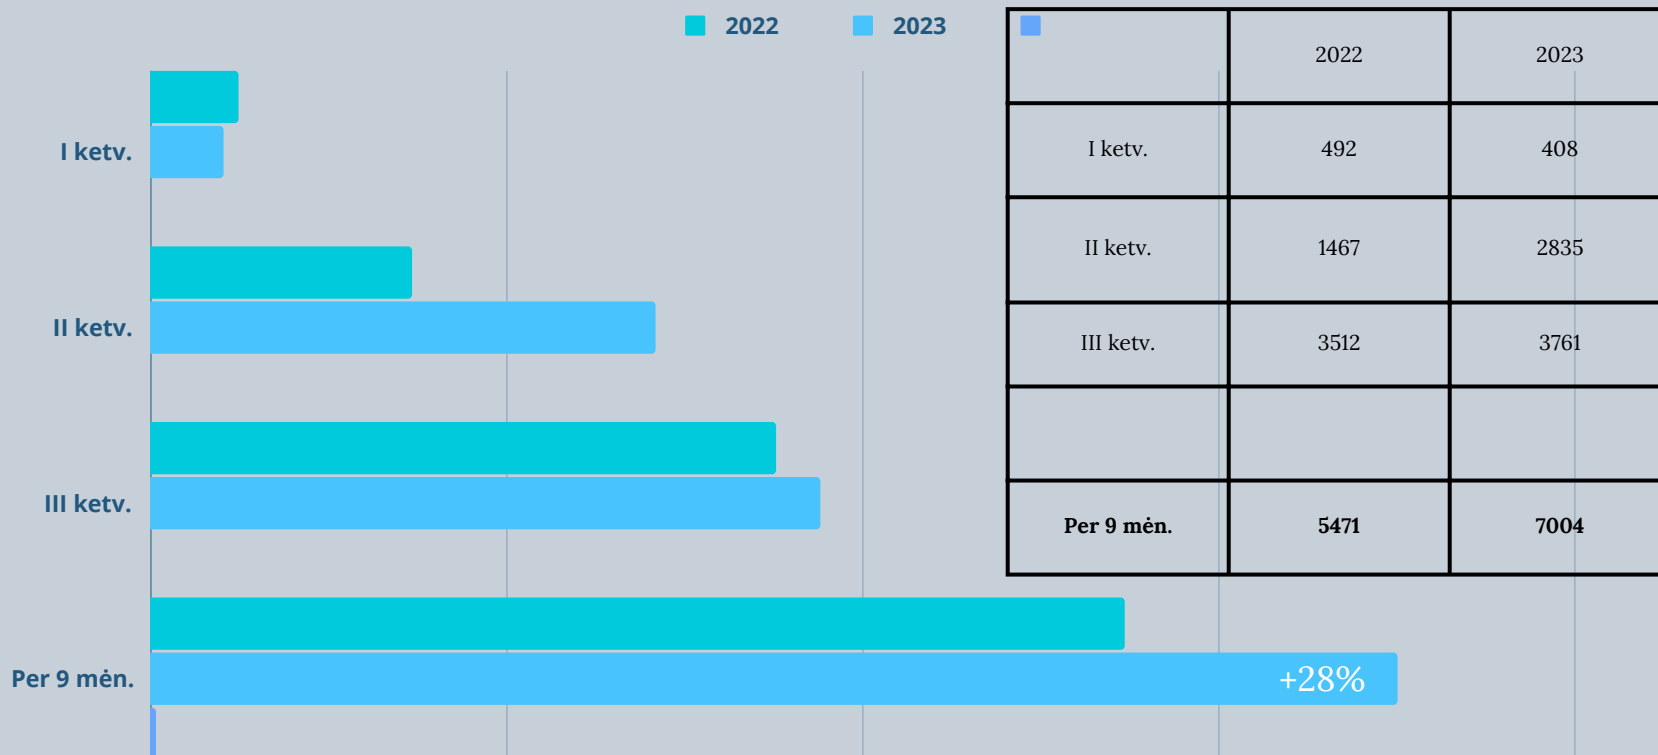

NAKVOJUSIŲ TRAKŲ APGYVENDINIMO VIETOSE UŽSIENIO TURISTŲ SKAIČIUS

2022 - 2023 PER 9 MĖN.

PANDEMIJOS IR KARO PRIEŠ UKRAINĄ PRADŽIOJE UŽSIENIEČIŲ TURISTŲ SKAIČIUS BUVO ŽENKLAI KRITĖS. PAGRINDINIAI TURISTAI BUVO LIETUVIAI, TAIP PAT IR NAKVYNĖS VIETOSE. TAČIAU 2023 METAIS LYGINASI TURISTŲ IR NAKVYNIŲ SKAIČIAI SU IKI PANDEMINIAIS - NES LIETUVIAI KELIAUJA ATOSTOGAUTI Į UŽSIENĮ IR VIS DAUGIAU UŽSIENIEČIŲ SULAUKIAME LIETUVOJE, TODĖL NAKVYNIŲ SKAIČIUS JŲ AUGA, BET DAR NESIEKIA IKI PANDEMINIO LYGIO.