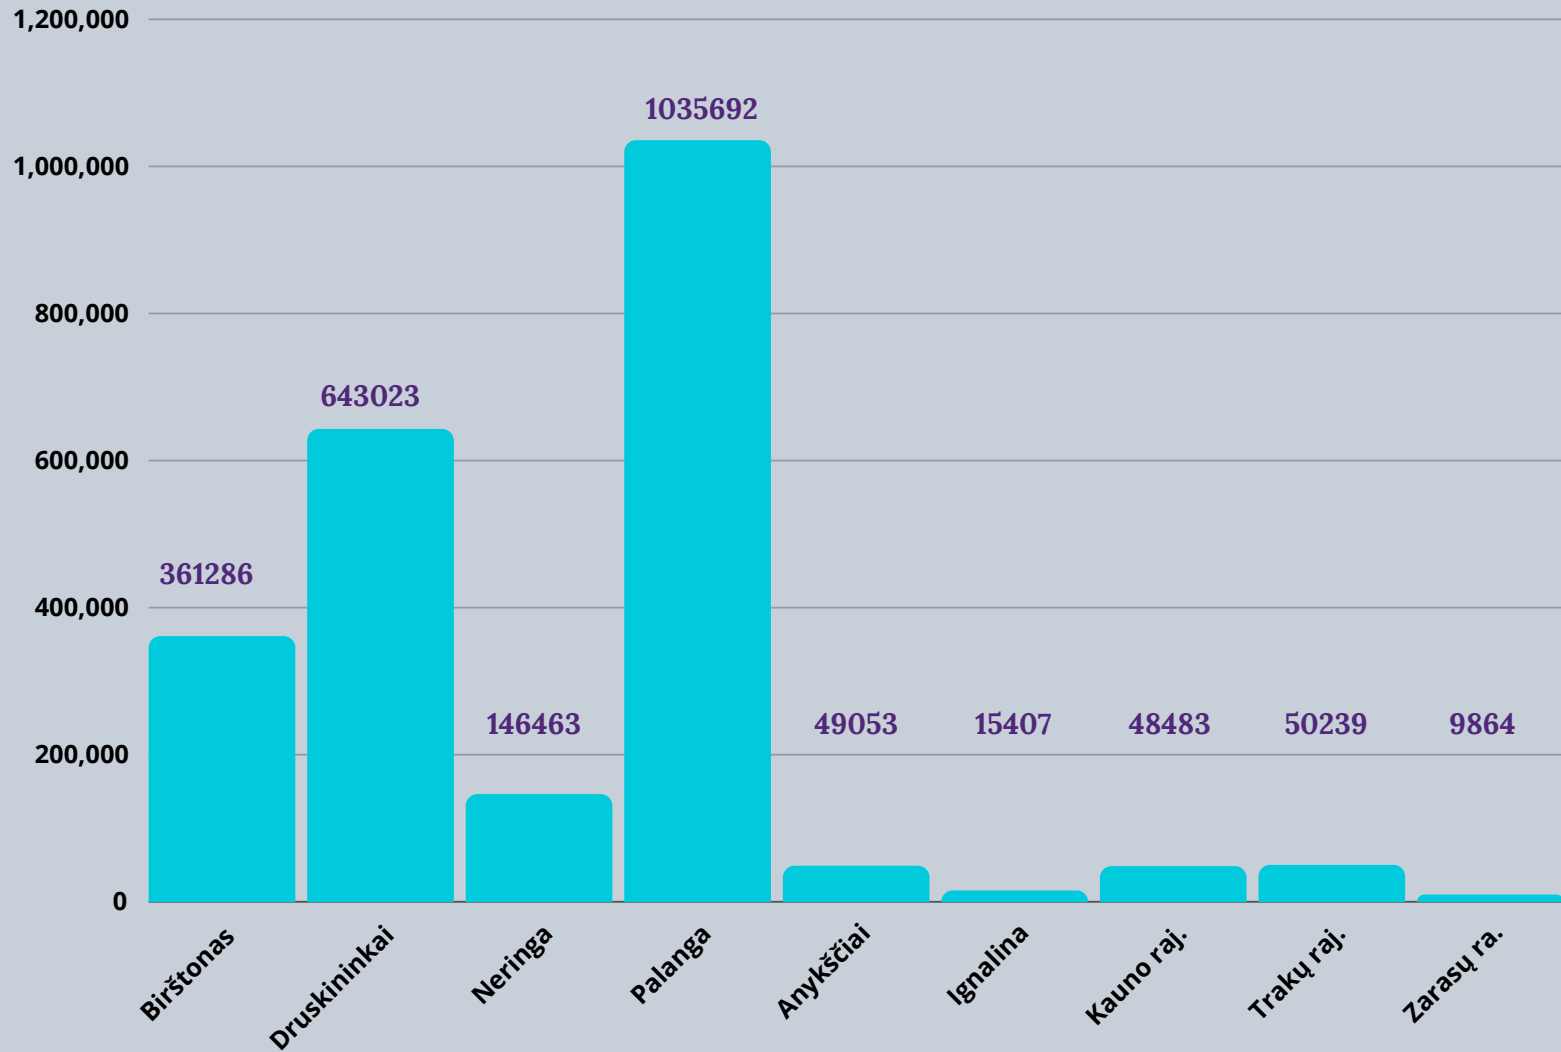

DAR MAŽDAUG 20
PROC. APIE 700 VIETŲ
NĖRA REGISTRUOTI
VARTOTOJŲ TEISIŲ
APSAUGOS TARNYBOS
REGISTRE, TEIKIA
PASLAUGAS, VIEŠINASI
SOC.MEDIJOJE BET
NESIREGISTRUOJA
VTAT

TURISTŲ APGYVENDINIMO VIETŲ SKAIČIUS TRAKŲ RAJONE 2023 METAIS

NAKVYNIŲ SKAIČIUS LIETUVOS KURORTUOSE IR KURORTINĖSE TERITORIJOSE 2023 M 9 MĖN.

NAKVYNIŲ SKAIČIUS LIETUVOS KURORTUOSE IR KURORTINĖSE TERITORIJOSE 2023 M 9 MĖN.

PAGAL NAKVYNIŲ SKAIČIŲ LIETUVOS KURORTUOSE IR KURORTINĖSE TERITORIJOSE 2023 M 9 MĖN.

1 PALANGA

2 DRUSKININKAI

3 BIRŠTONAS

4 NERINGA

5 **TRAKAI**

6 ANYKŠČIAI

7 KAUNO R.

8 IGNALINA