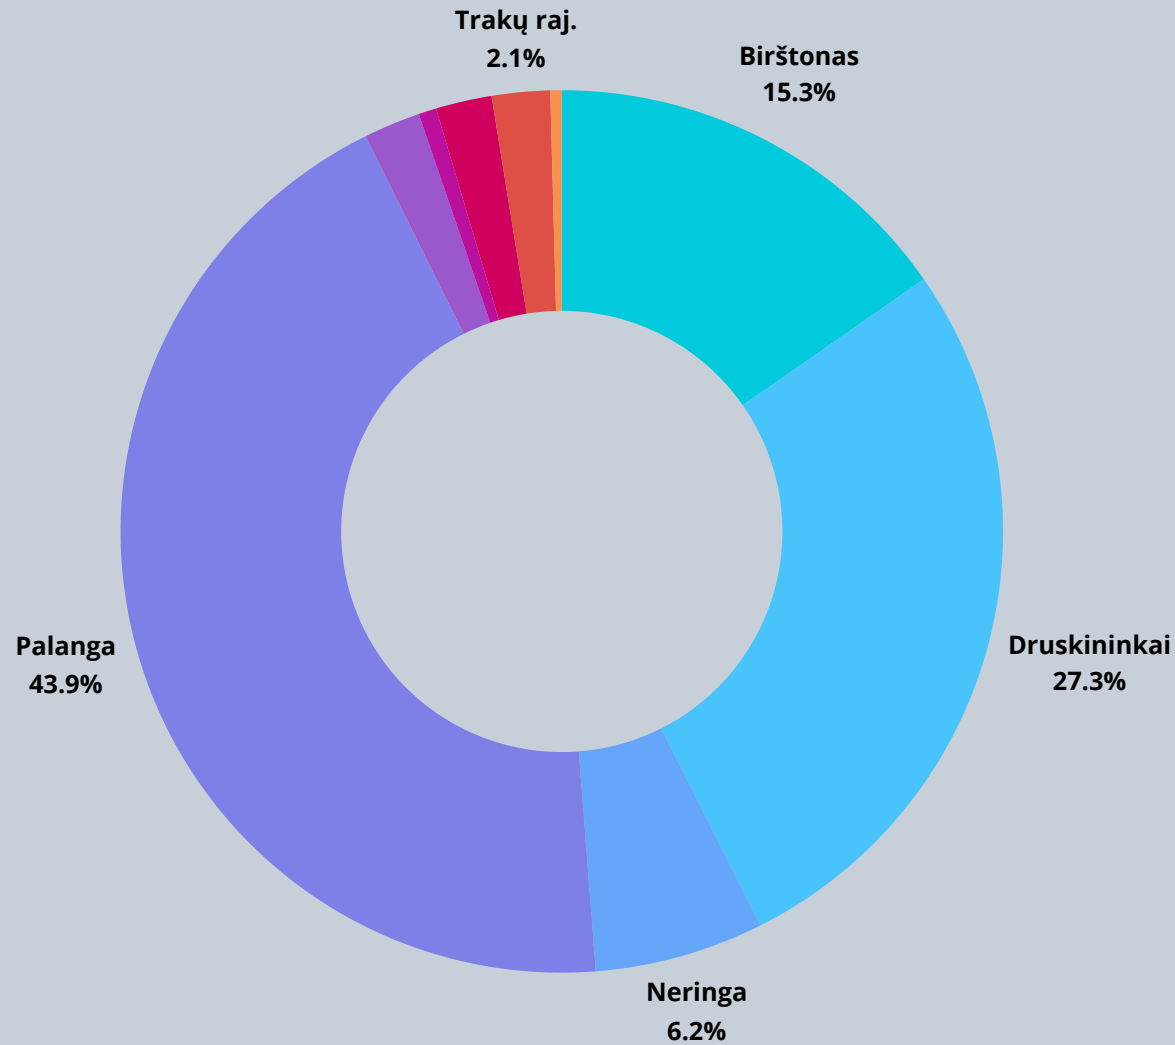

NAKVYNIŲ SKAIČIUS LIETUVOS KURORTUOSE IR KURORTINĖSE TERITORIJOSE 2023 M 9 MĖN.