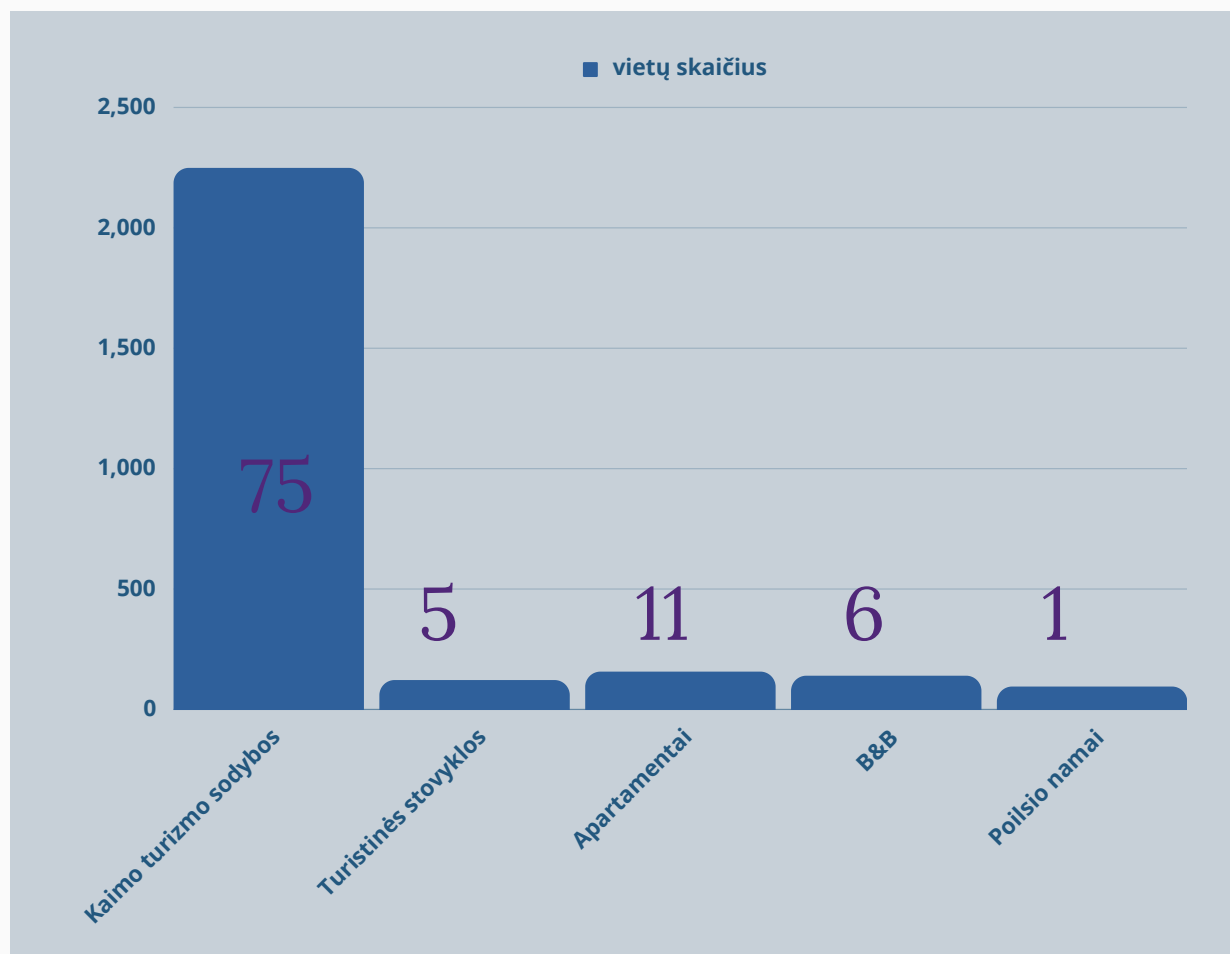

TRAKAI TURISTŲ NAKVYNIŲ STATISTIKA

2023 m.
sausis - rugsėjis

PRIEDAS NR. 1
PRIE TIC VEIKLOS UŽ
2023 METUS ATASKAITOS

KLASIFIKUOJAMOS TURISTŲ APGYVENDINIMO VIETŲ SKAIČIUS TRAKŲ RAJONE

VISO ŠIUO METU VEIKIANČIŲ: **11 / 585 VIETOS**
2022 M. RUDENĮ UŽSIDARĖ REKONSTRUKCIJAI
VIEŠBUTIS IDW ESPERANCA 32 KAMBARIAI / 63 VIETOS
(**11 PROC.** ŠIO SEKTORIAUS BENDRO VIETŲ SKAIČIAUS)

WWW.VTAT.LT DUOMENIMIS 2023 12 15 D.

NEKLASIFIKUOJAMŲ TURISTŲ APGYVENDINIMO VIETŲ SKAIČIUS TRAKŲ RAJONE

VISO ŠIUO METU VEIKIANČIŲ ĮMONIŲ 98 / 2763 VIETOS

WWW.VTAT.LT DUOMENIMIS 2023 12 15 D.

TURISTŲ APGYVENDINIMO VIETOS TRAKŲ RAJONE (PAGAL TIPĄ) PAGAL VARTOTOJŲ TEISIŲ APSAUGOS ATRNYBOS REGISTRĄ WWW.VTAT.LT