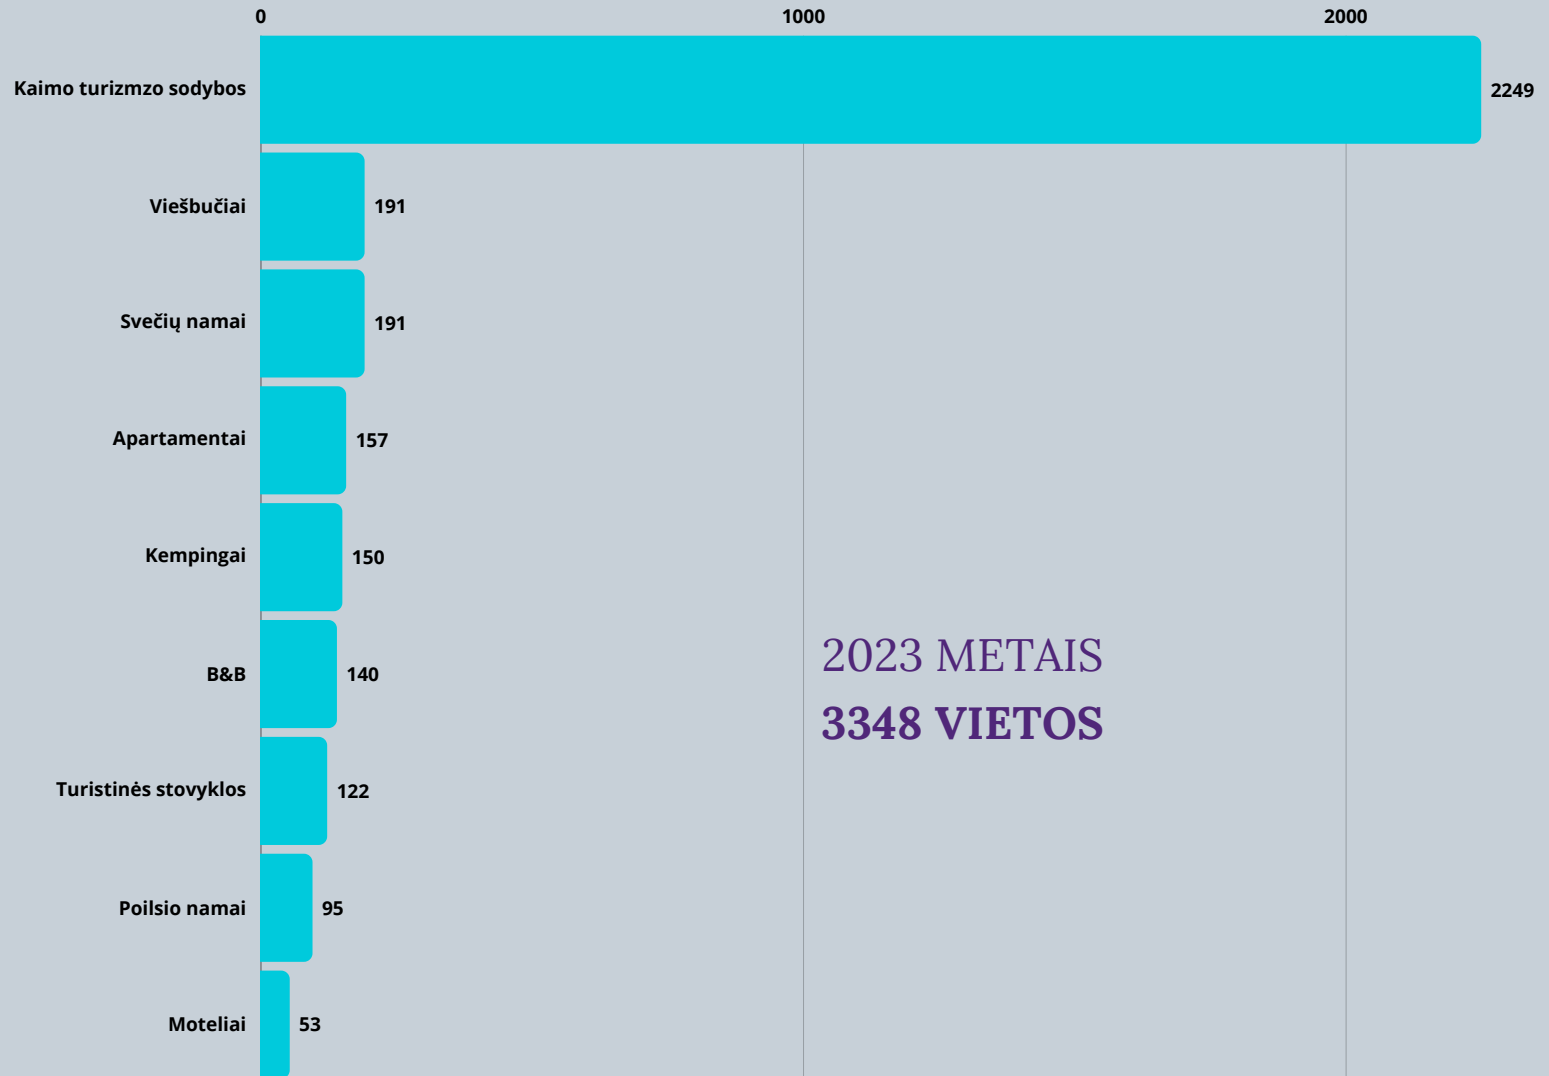

TURISTŲ APGYVENDINIMO VIETŲ SKAIČIUS TRAKŲ RAJONE 2023 METAIS