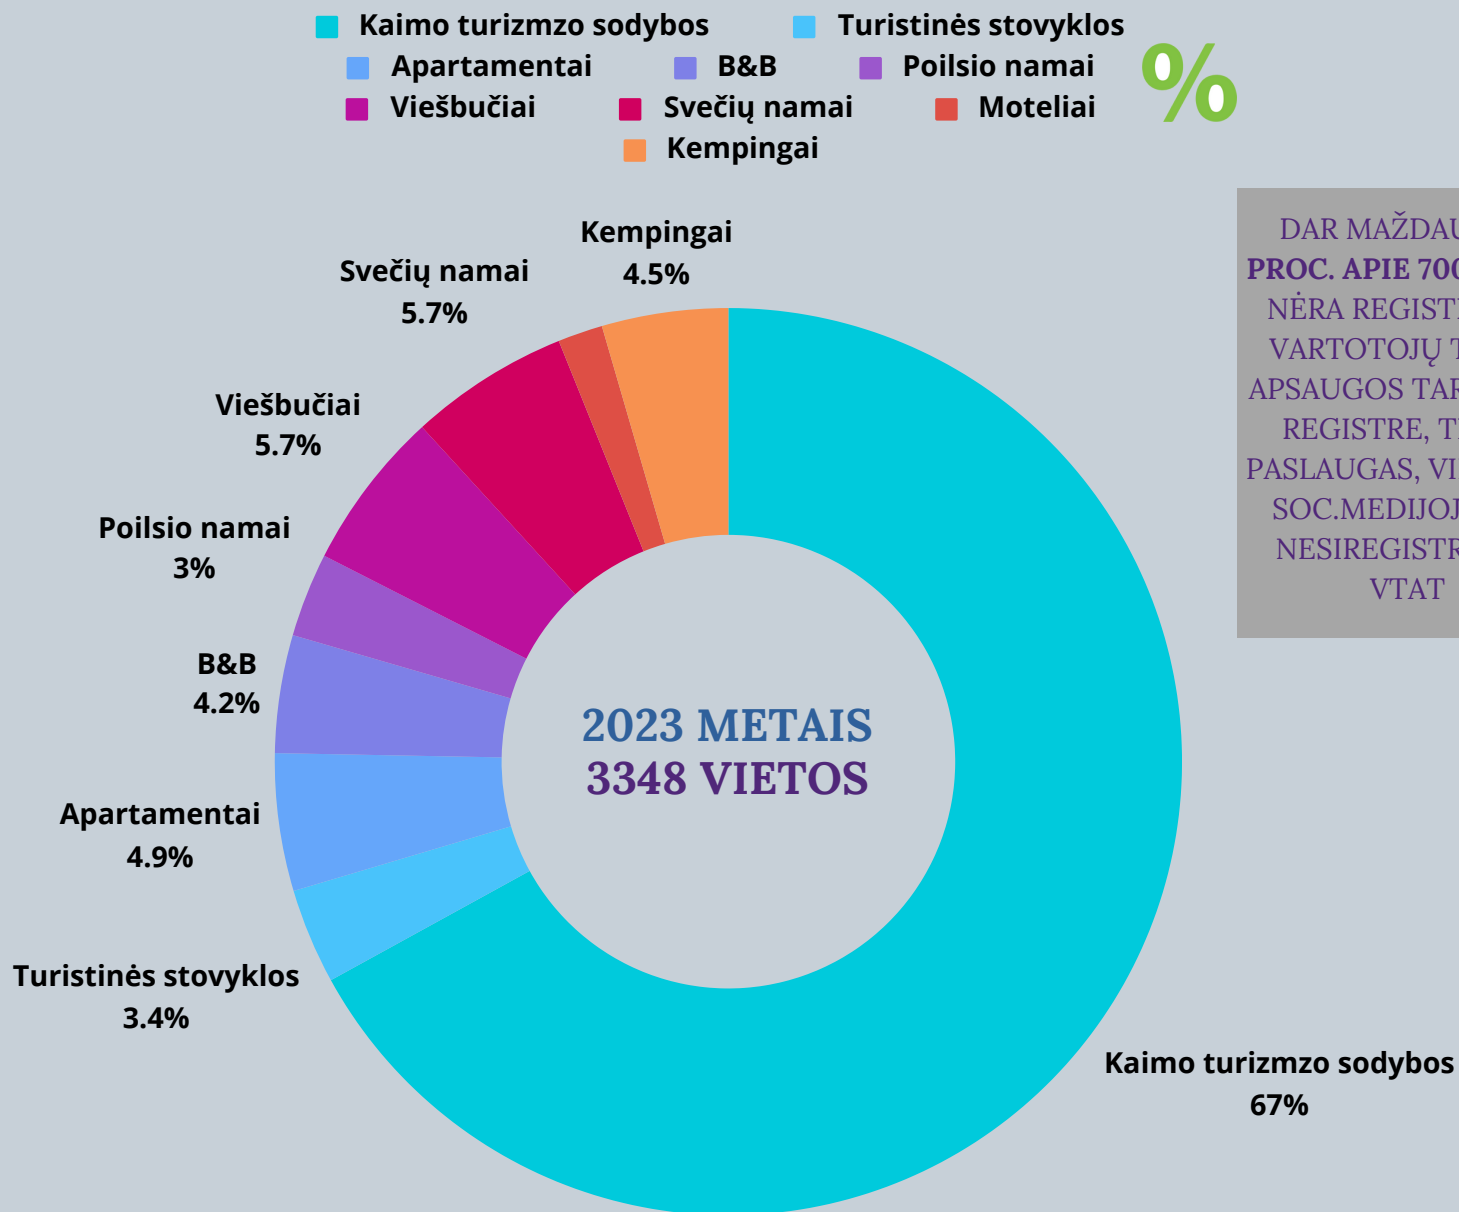

WWW.VTAT.LT DUOMENIMIS 2023 12 15 D.

NEKLASIFIKUOJAMŲ TURISTŲ APGYVENDINIMO VIETŲ SKAIČIUS TRAKŲ RAJONE

VISO ŠIUO METU VEIKIANČIŲ ĮMONIŲ 98 / 2763 VIETOS

WWW.VTAT.LT DUOMENIMIS 2023 12 15 D.

TURISTŲ APGYVENDINIMO VIETOS TRAKŲ RAJONE (PAGAL TIPĄ) PAGAL VARTOTOJŲ TEISIŲ APSAUGOS ATRNYBOS REGISTRĄ WWW.VTAT.LT